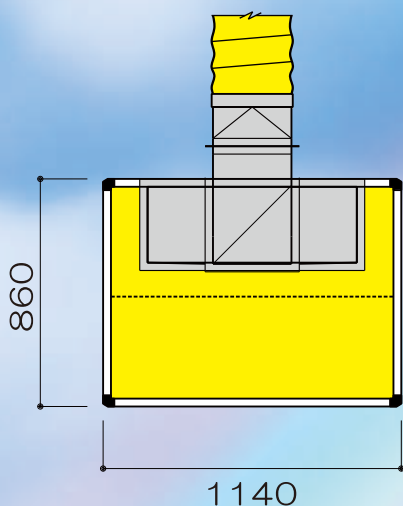

強力局所排気装置

Whojin Jr

New

風塵・ジュニア

使いやすさとカッコよさを
追い求めて新しくなりました！

3相200V1.5kwのハイパワーはそのまま
フィルターは1枚でお求めやすくなりました
キャスター付き・ジャバラダクト付きです！

本体寸法	1140W × 1150L × 1970H
ファン	3相 200V 1.5kw
フィルター	1000 × 1000 × 25t × 1枚
付属品	キャスター、ジャバラダクト 電源スイッチ