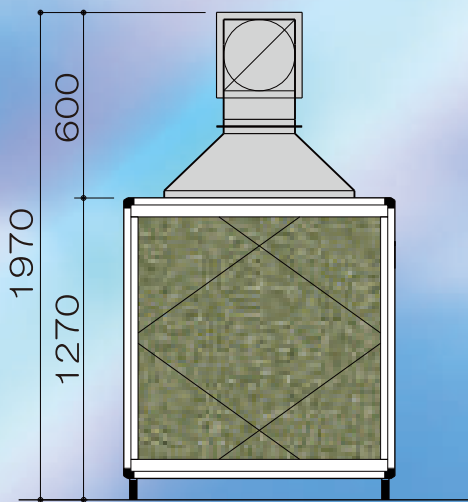

強力局所排気装置

Whojin Jr

New

風塵・ジュニア

使いやすさとカッコよさを
追い求めて新しくなりました！

3相200V1.5kwのハイパワーはそのまま
フィルターは1枚でお求めやすくなりました
キャスター付き・ジャバラダクト付きです！

本体寸法	1140W × 1150L × 1970H
ファン	3相 200V 1.5kw
フィルター	1000 × 1000 × 25t × 1枚
付属品	キャスター、ジャバラダクト 電源スイッチ

正面図

◎お問い合わせ・ご用命は——

マスコットキャラクター
【くりたん】

総合マネジメントシステム(No.C120303)
ISO 9001:2008 ISO 14001:2004 OHSAS 18001:2007

株式会社栗田工業

本社 〒861-8031 熊本市東区戸島町918番地2
TEL096-389-3399 FAX096-389-2999
<http://www.kurita-kogyo.co.jp>

'14.4.2