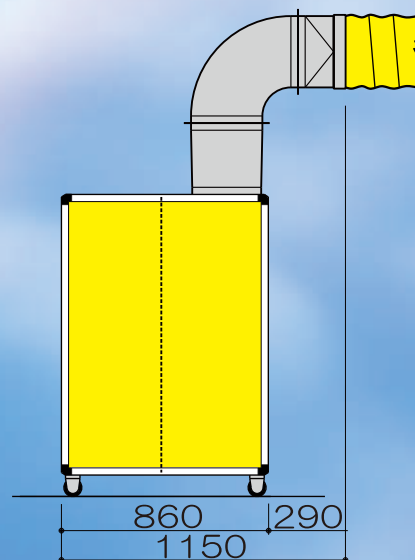

側面図

◎お問い合わせ・ご用命は——

マスコットキャラクター
【くりたん】

総合マネジメントシステム(No.C120303)
ISO 9001:2008 ISO 14001:2004 OHSAS 18001:2007

株式会社栗田工業

本社 〒861-8031 熊本市東区戸島町918番地2
TEL096-389-3399 FAX096-389-2999
<http://www.kurita-kogyo.co.jp>

'14.4.2